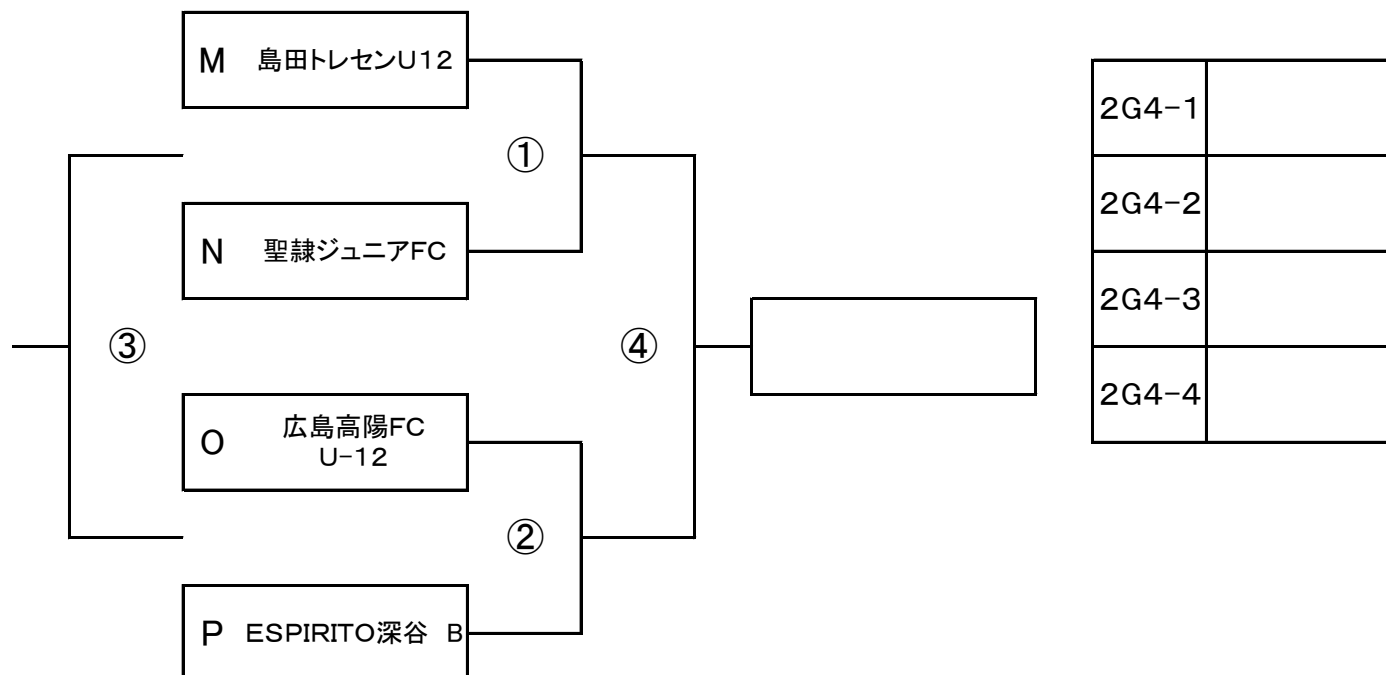

No.	時間	主審	補助審
①	8:30	広島高陽FC	②の下段
②	8:45	島田トレセンU12	①の下段
③	9:00	①勝	②勝
④	9:15	①負	②負