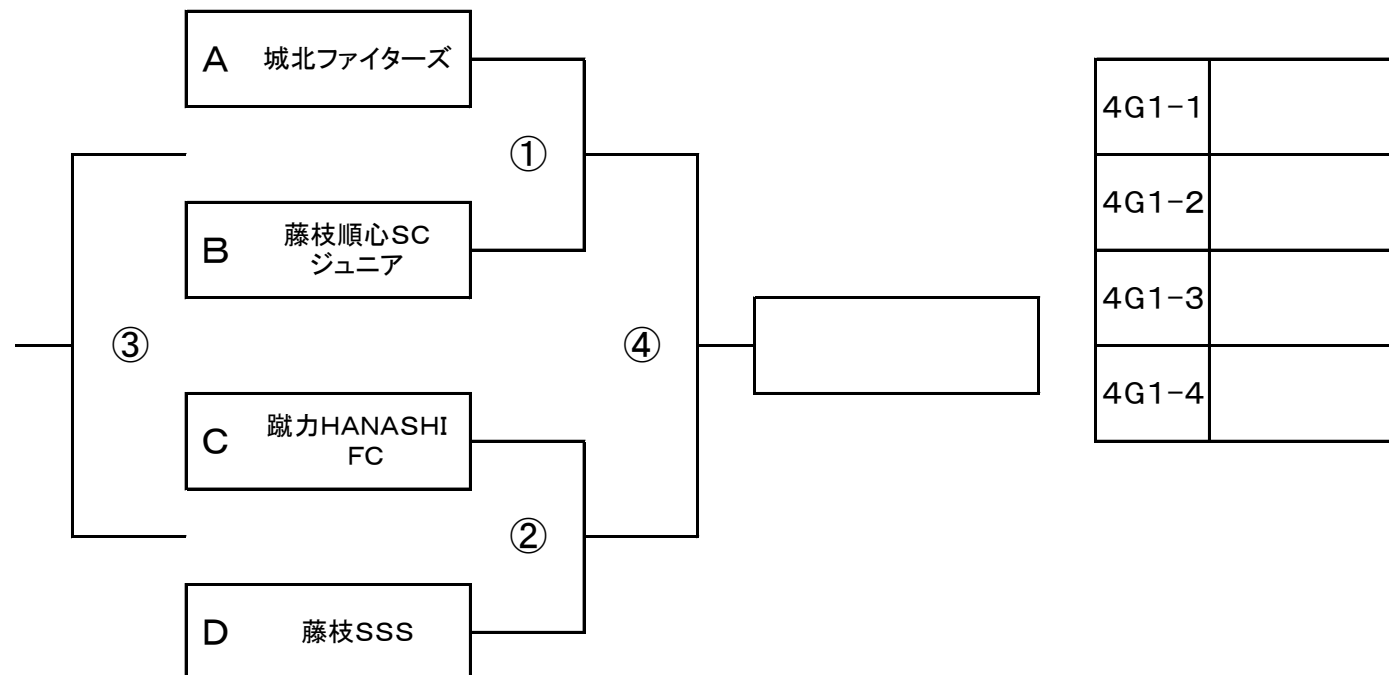

No.	時間	主審	補助審
①	8:30	蹴力HANASHI	藤枝SSS
②	8:45	城北ファイターズ	藤枝順心SC
③	9:00	①勝	②勝
④	9:15	①負	②負