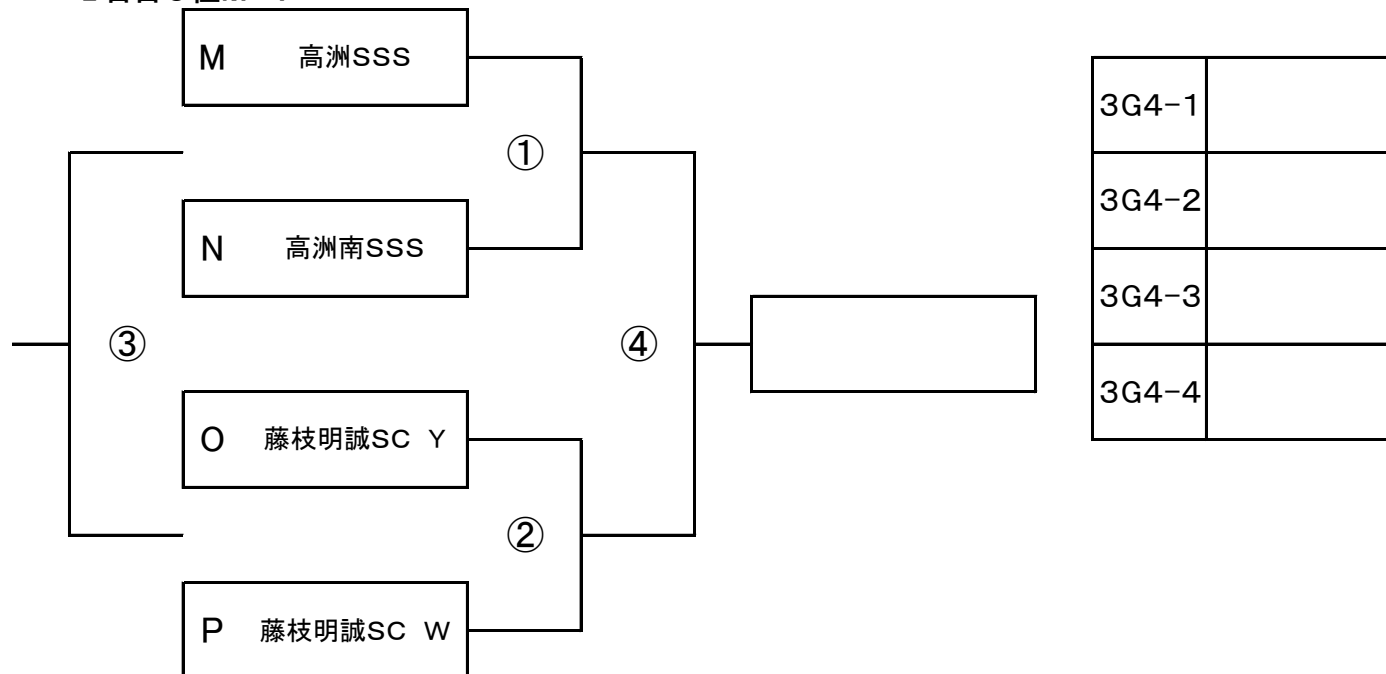

No.	時間	主審	補助審
①	8:30	藤枝明誠 S C Y	藤枝明誠 S C W
②	8:45	高洲 S S S	高洲南 S S S
③	9:00	①勝	②勝
④	9:15	①負	②負