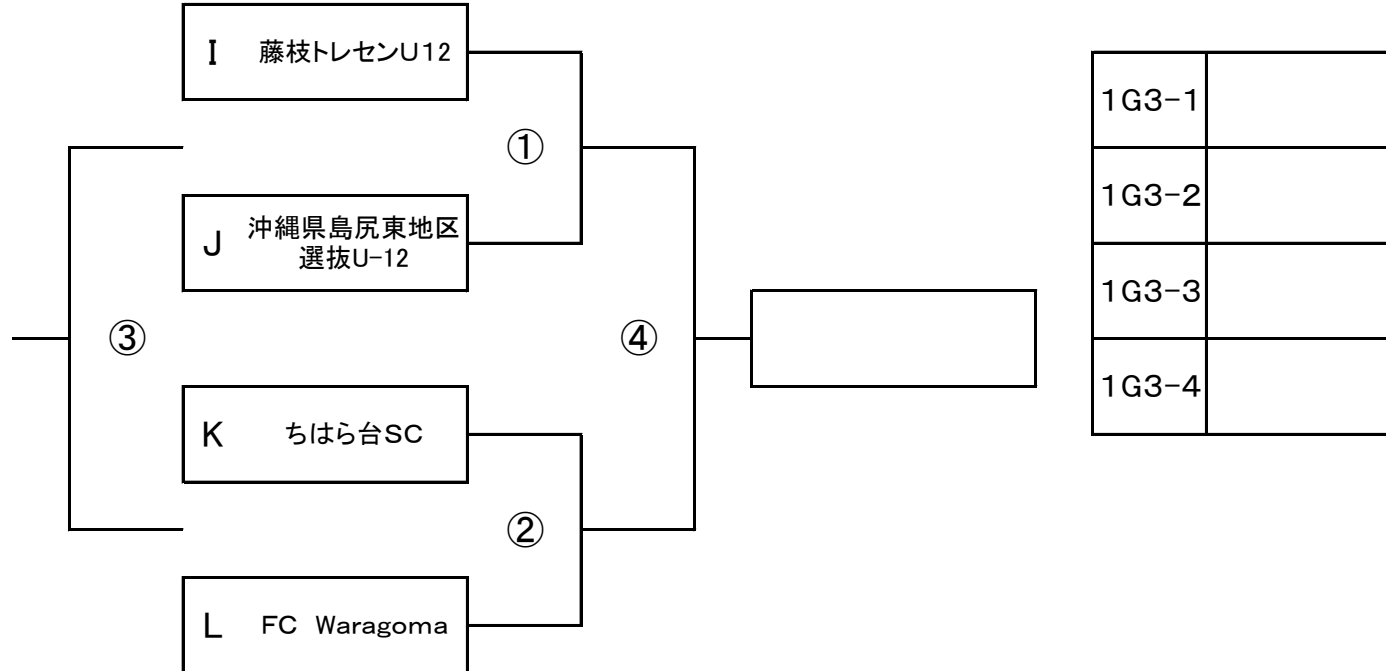

順位決定トーナメント

8月14日(日)

1位トーナメント/グループ3

会場：「藤枝市民グラウンド」 会場責任者：矢代 英晃 審判責任者：鷺野 圭史
運営：広幡SSS・青島東FC

1日目1位I~L

No.	時間	主審	補助審
①	8:30	ちはら台SC	FC Waragoma
②	8:45	藤枝トレセンU12	沖縄県島尻東
③	9:00	①勝	②勝
④	9:15	①負	②負

2位トーナメント/グループ3

1日目2位I~L