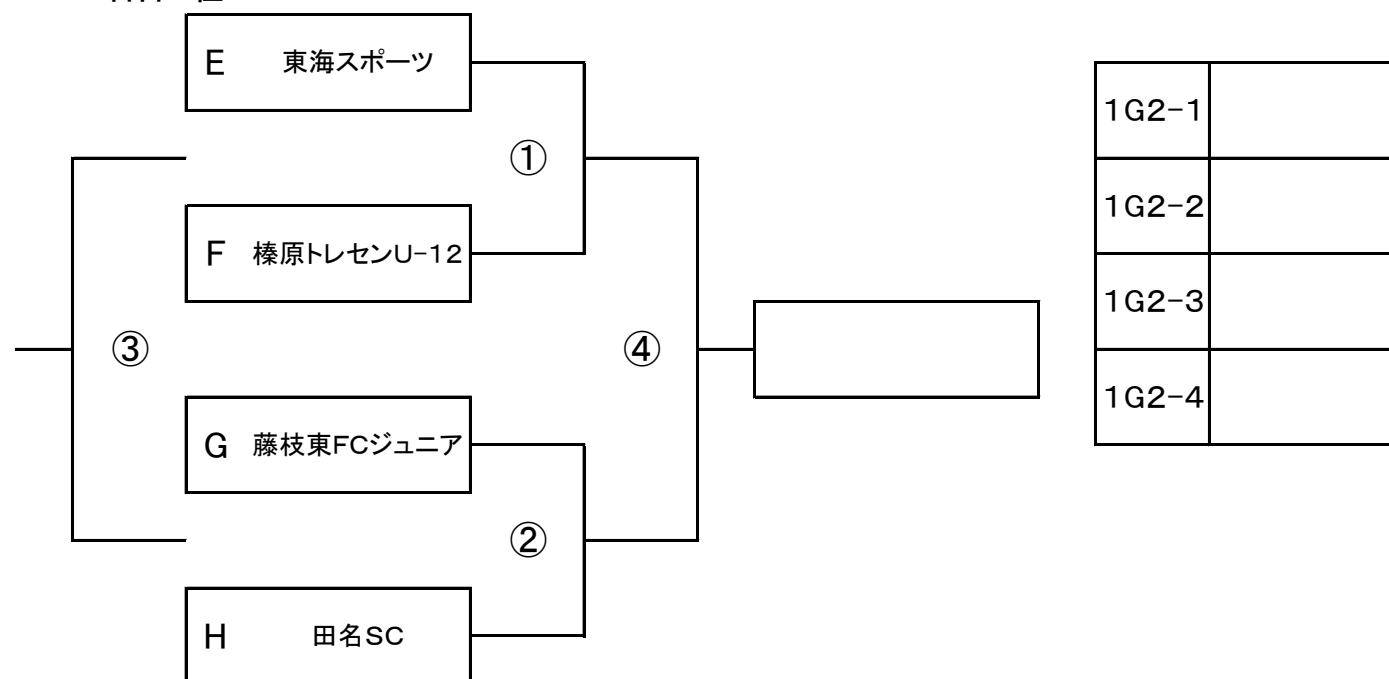

順位決定トーナメント

8月14日(日)

1位トーナメント/グループ2

会場 : 藤枝総合多目的人工芝G 会場責任者 : 小林 辰将 審判責任者 : 松本 哲哉
運営 : 青島SSS・SAKICHIファクトリー

1日目1位E~H