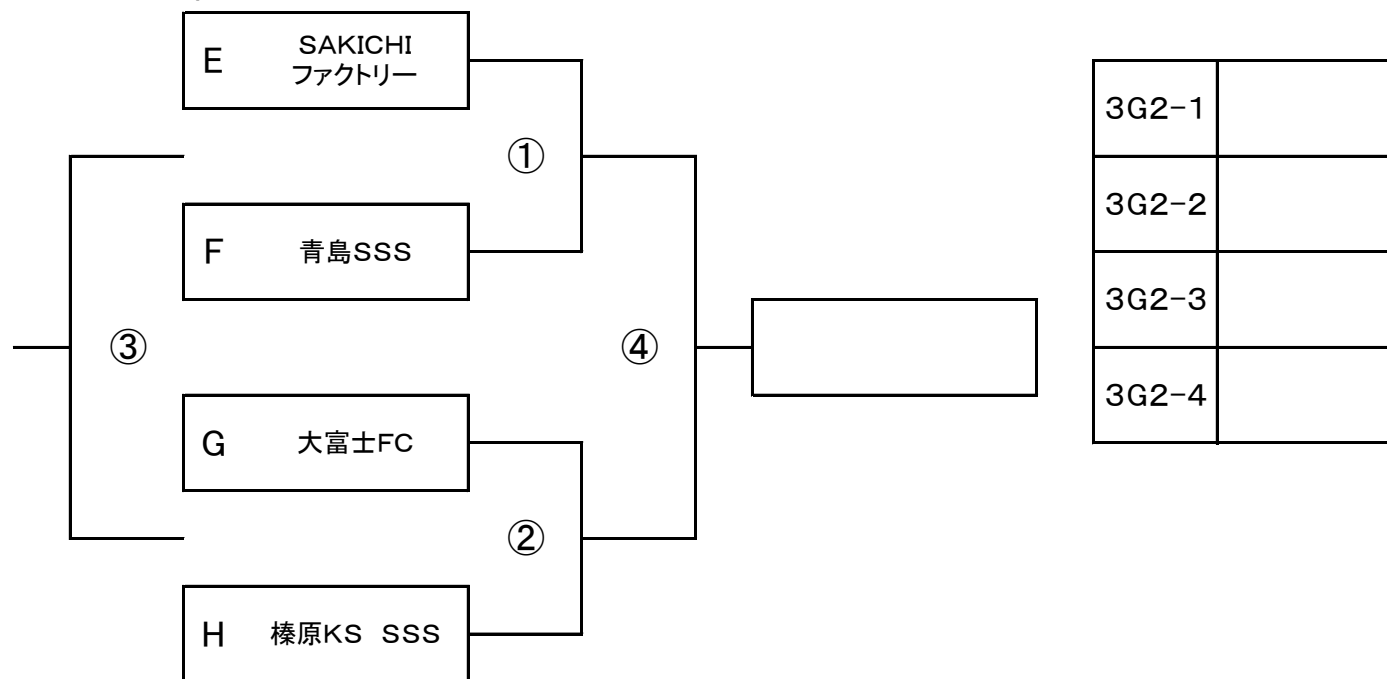

順位決定トーナメント

8月14日(日)

3位トーナメント/グループ2

会場 : 巨石の森グラウンド 会場責任者: 大塚 浩一 審判責任者 : 大塚 浩一
運営: BANREYORE・岡部SSS

1日目 3位E~H

No.	時間	主審	補助審
①	8:30	大富士FC	榛原KS SSS
②	8:45	SAKICHI	青島SSS
③	9:00	①勝	②勝
④	9:15	①負	②負

4位トーナメント/グループ2