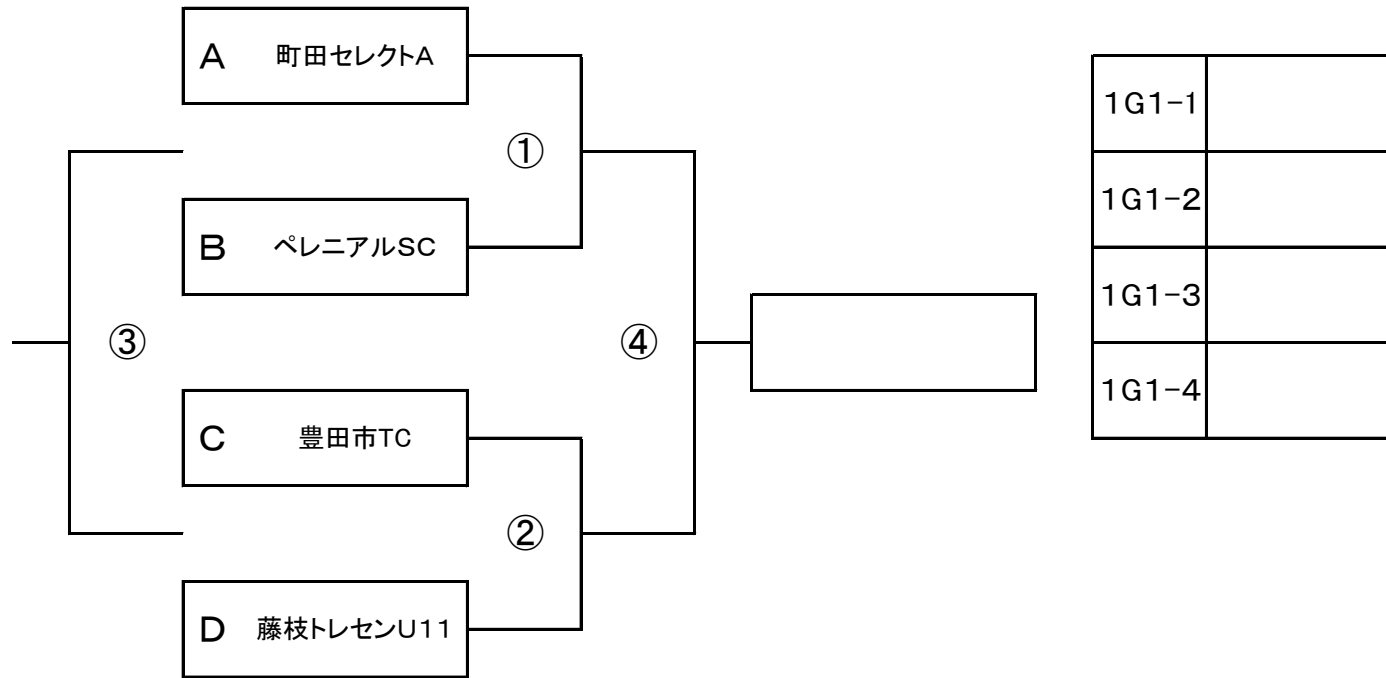

順位決定トーナメント

8月14日(日)

1位トーナメント/グループ1

会場：藤枝総合運動公園サッカー場 会場責任者：加塩 光弘 審判責任者：増田 恭之
運営：藤枝トレセン・藤枝順心・藤枝明誠SC

1日目1位A~D

No.	時間	主審	補助審
①	8:30	豊田市TC	藤枝トレセンU11
②	8:45	町田セレクトA	ペレニアルSC
③	9:00	①勝	②勝
④	9:15	①負	②負

2位トーナメント/グループ1

1日目2位A~D