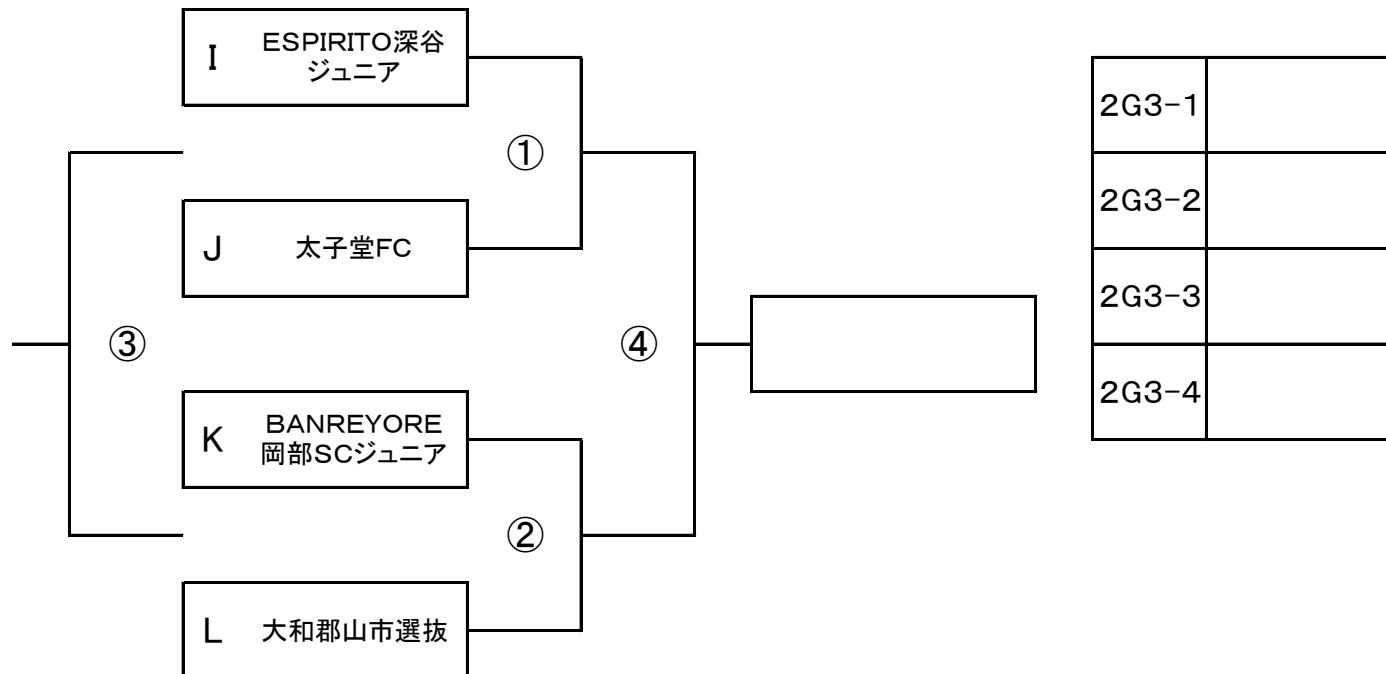

2位トーナメント/グループ3

1日目2位I~L

| No. | 時間 | 主審 | 補助審 |
|-----|------|----------------|---------|
| ① | 8:30 | BANREYORE | 大和郡山市選抜 |
| ② | 8:45 | ESPIRITO深谷ジュニア | 太子堂FC |
| ③ | 9:00 | ①勝 | ②勝 |
| ④ | 9:15 | ①負 | ②負 |