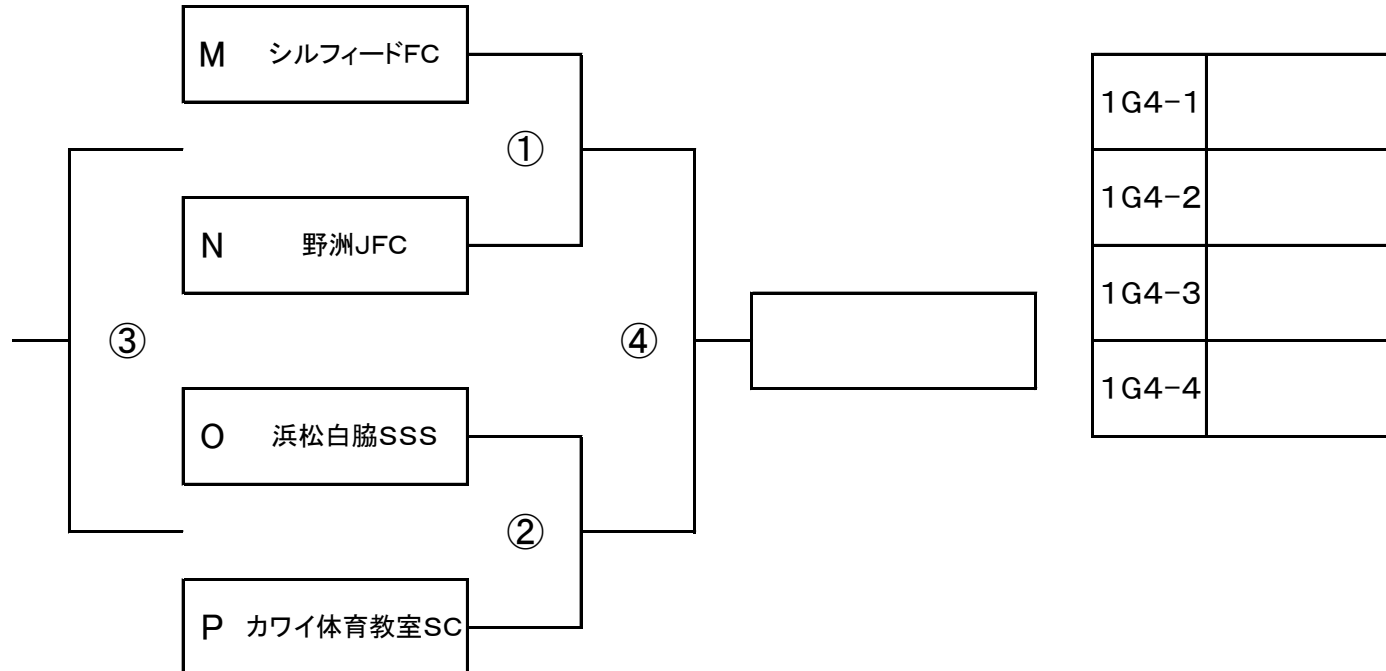

順位決定トーナメント

8月14日(日)

1位トーナメント／グループ4

会場：藤枝中央小学校G   会場責任者：渡辺 博之   審判責任者：渡辺 博之
運営：藤枝中央

1日目1位M～P

No.	時間	主審	補助審
①	8:30	浜松白脇SSS	②の下段
②	8:45	シルフィードFC	①の下段
③	9:00	①勝	②勝
④	9:15	①負	②負

順位決定トーナメント

8月14日(日)

2位トーナメント／グループ4

会場：瀬戸谷中学校グラウンド   会場責任者：長谷川 達巳   審判責任者：西野 孝之
運営：藤枝東FC

1日目2位M～P