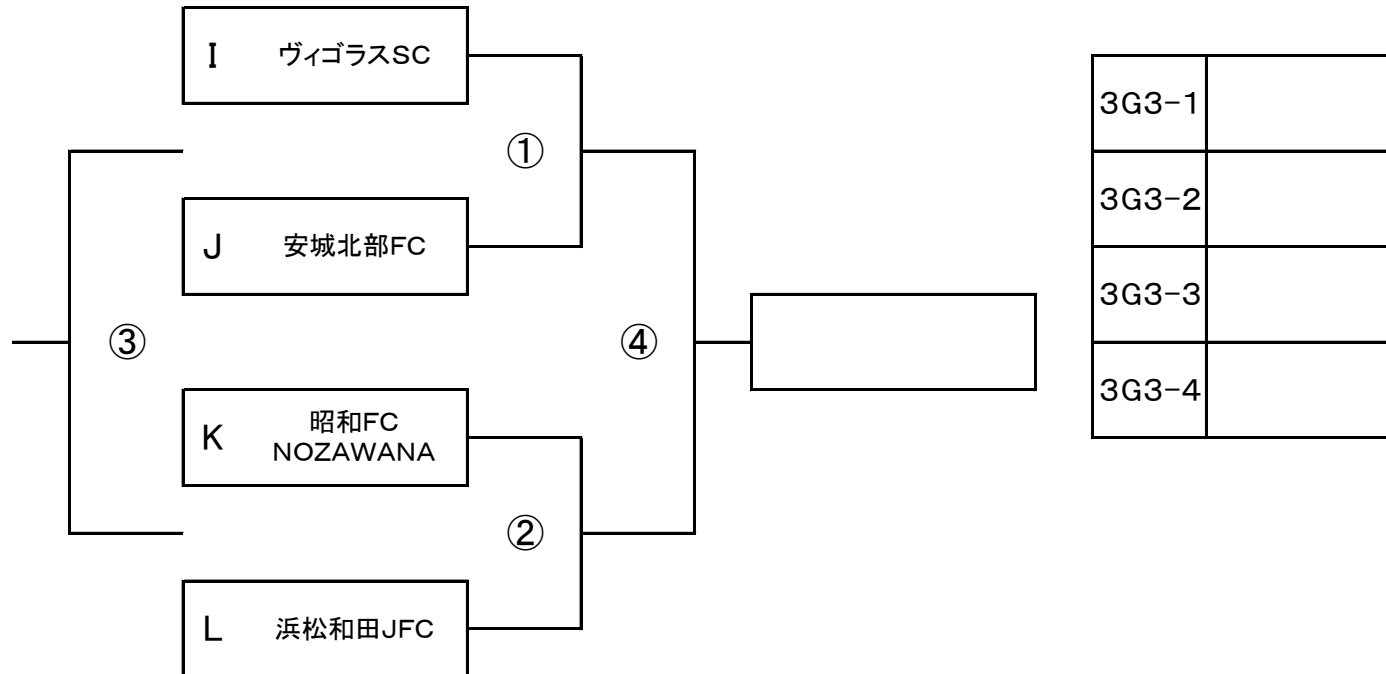

順位決定トーナメント

8月14日(日)

3位トーナメント/グループ3

会場 : 静清高校サッカー場 会場責任者: 杉本 裕司 審判責任者 : 入谷 直廣
運営: 高洲SSS・高洲南SSS

1日目 3位I~L

No.	時間	主審	補助審
①	8:30	昭和 F C	浜松和田 J F C
②	8:45	ヴィゴラス S C	安城北部 F C
③	9:00	①勝	②勝
④	9:15	①負	②負

3位トーナメント/グループ4

1日目 3位M~P