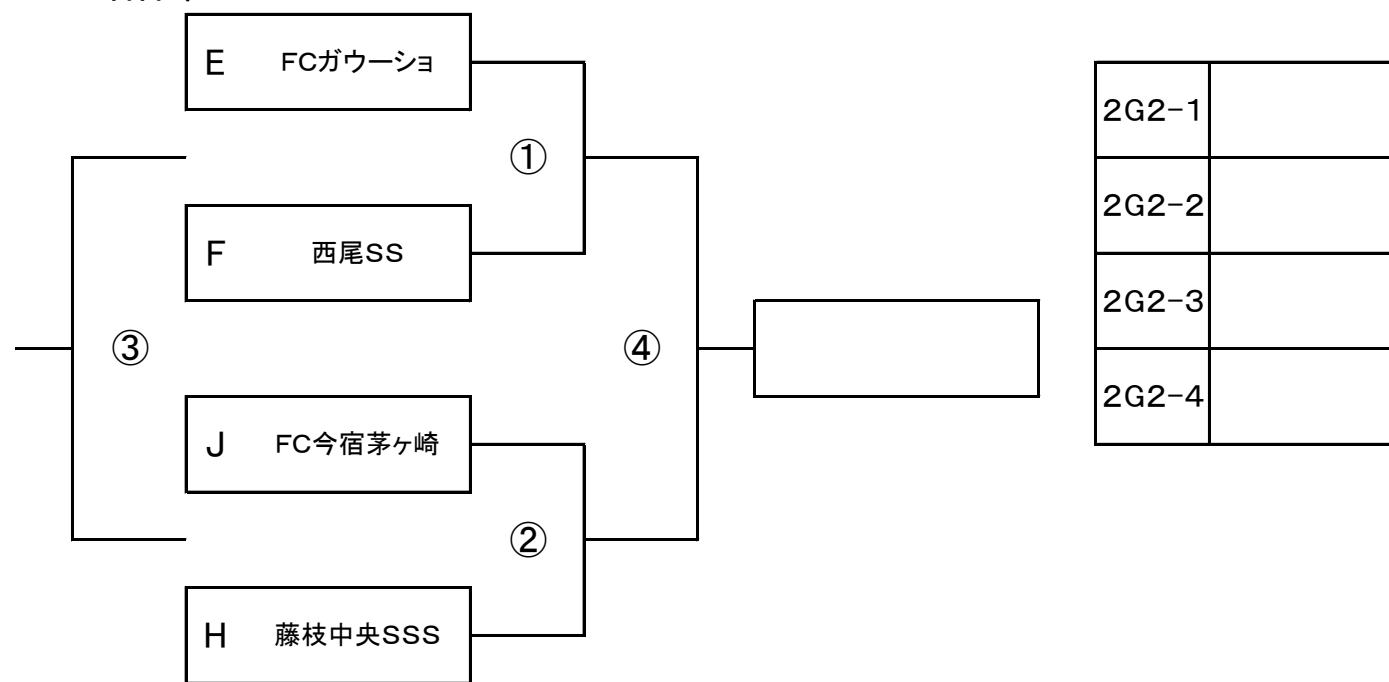

2位トーナメント/グループ2

1日目2位E~H

| No. | 時間 | 主審 | 補助審 |
|-----|------|---------|---------|
| ① | 8:30 | FC今宿茅ヶ崎 | 藤枝中央SSS |
| ② | 8:45 | FCガウーショ | 西尾SS |
| ③ | 9:00 | ①勝 | ②勝 |
| ④ | 9:15 | ①負 | ②負 |

順位決定トーナメント

8月14日(日)