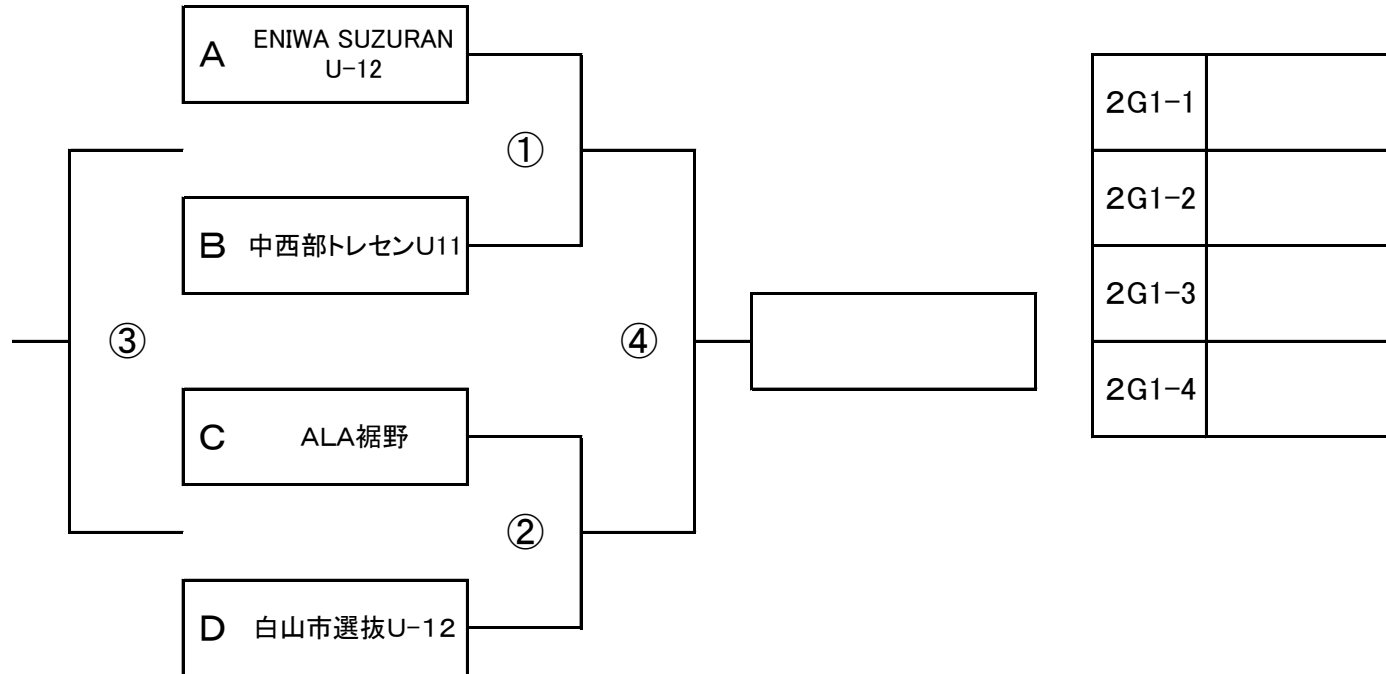

2位トーナメント/グループ1

1日目2位A~D

| No. | 時間 | 主審 | 補助審 |
|-----|------|--------------------|------------|
| ① | 8:30 | ALA裾野 | 白山市選抜U-12 |
| ② | 8:45 | ENIWA SUZURAN U-12 | 中西部トレセンU11 |
| ③ | 9:00 | ①勝 | ②勝 |
| ④ | 9:15 | ①負 | ②負 |