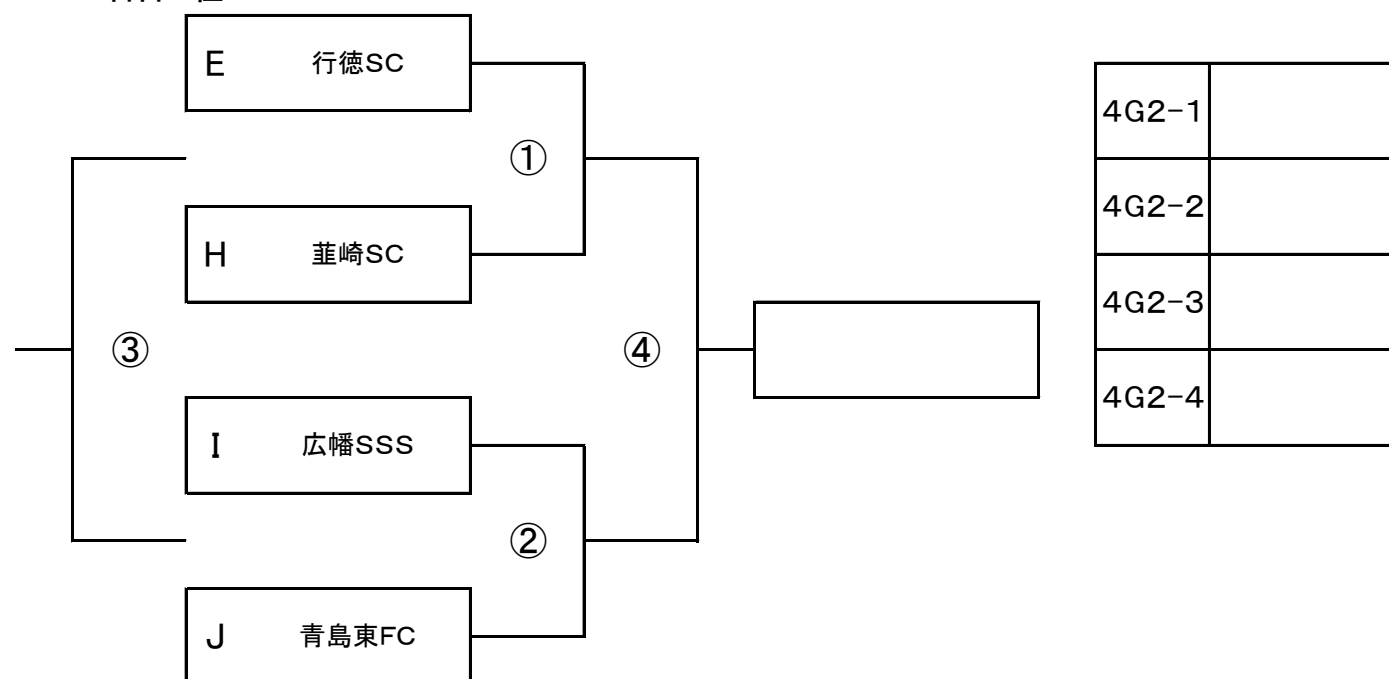

1日目 4位E~J

No.	時間	主審	補助審
①	8:30	広幡SSS	青島東FC
②	8:45	行徳SC	葦崎SC
③	9:00	①勝	②勝
④	9:15	①勝	②負