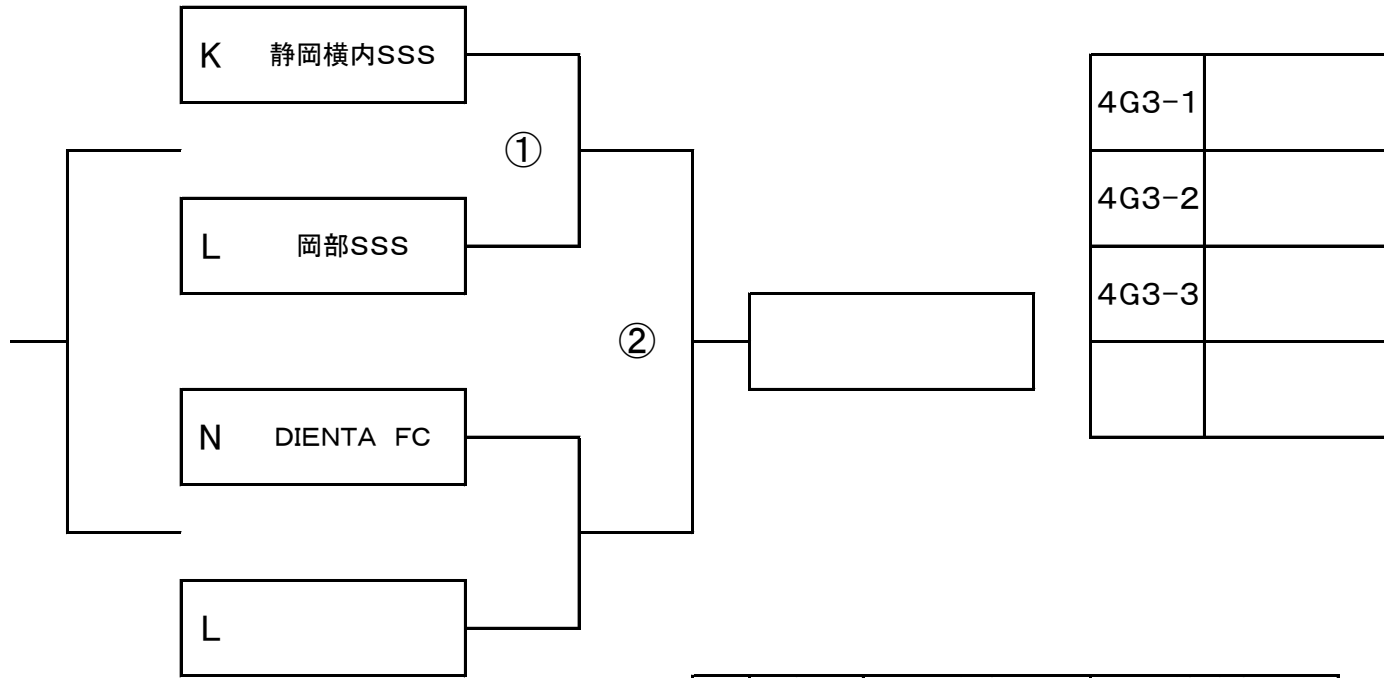

順位決定トーナメント

8月14日(日)

4位トーナメント/グループ3

会場 : 稲葉小学校G

会場責任者: 飯塚 稔

審判責任者 : 京 利秋

運営: 稲葉SSS

1日目 4位E~J