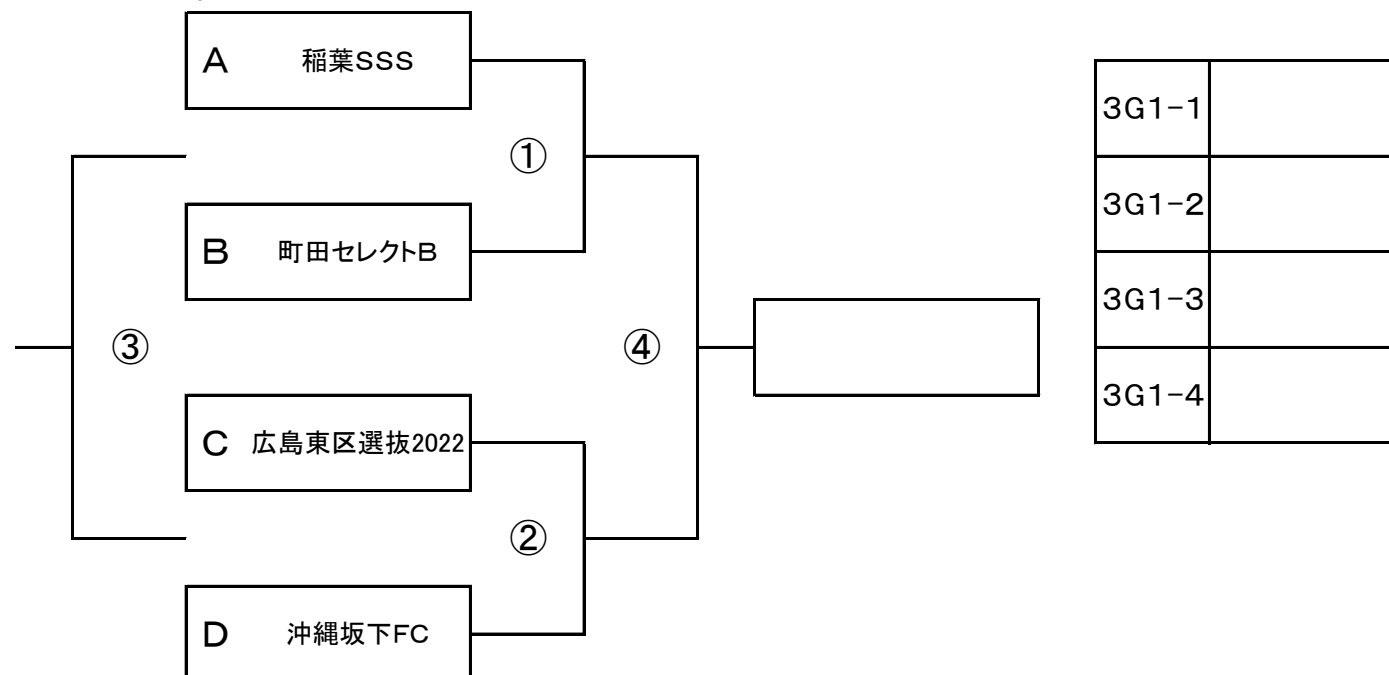

順位決定トーナメント

8月14日(日)

3位トーナメント/グループ1

会場：藤枝総合運動公園陸上競技場 会場責任者：津島 三敏 審判責任者：原田 直己

運営：蹴力HANASHI・藤枝SSS

1日目3位A~D

| No. | 時間 | 主審 | 補助審 |
|-----|------|-------|---------|
| ① | 8:30 | 広島東区 | 沖縄坂下FC |
| ② | 8:45 | 稲葉SSS | 町田セレクトB |
| ③ | 9:00 | ①勝 | ②勝 |
| ④ | 9:15 | ①負 | ②負 |